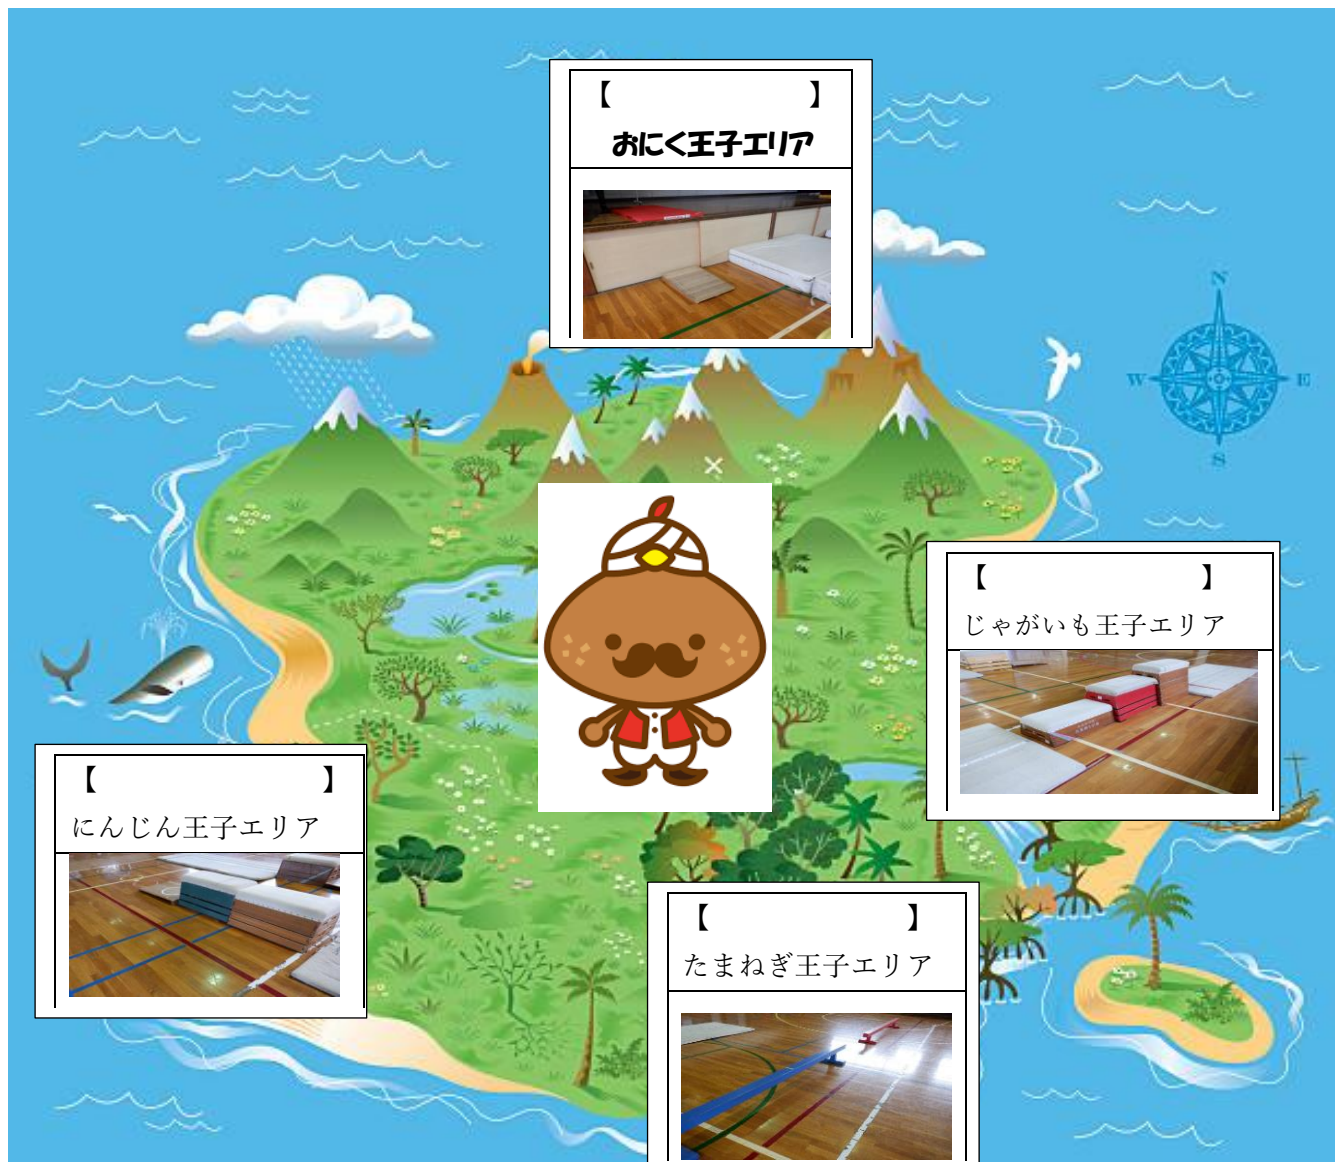

カレーじまの大ぼうけん！

～めざせじぶんだけのカレー～

2年 組 名前()

<p>【にんじん王子エリア】</p> <ul style="list-style-type: none"> ・なるべくとおくに手をつこう！ ・すくないかいすうでたどりつこう！ 	<p>【じゃがいも王子エリア】</p> <ul style="list-style-type: none"> ・りょうあし、りょうてをそろえてとぼう！
<p>【おにく王子エリア】</p> <ul style="list-style-type: none"> ・うでの力をつかってステージとびのろう！ ・とびおいるときは、りょうあしをそろえよう！ 	<p>【たまねぎ王子エリア】</p> <ul style="list-style-type: none"> ・うでで体をささえよう！ ・しずかにちゃくちしよう！

日にち	ふいかえり			
/	今日のめあて	○○△	/	○○△
	あんぜんにたのしくれんしゅうしよう。		おにくエリア	
			じゃがいもエリア	
			にんじんエリア	
		たまねぎエリア		
/	今日のめあて	○○△	/	○○△
	きまいをまもってゲットトレーニングをしよう。		おにくエリア	
			じゃがいもエリア	
			にんじんエリア	
		たまねぎエリア		
/	今日のめあて	○○△	/	○○△
	うごきをことばであらわそう。		おにくエリア	
			じゃがいもエリア	
			にんじんエリア	
		たまねぎエリア		
/	今日のめあて	○○△	/	○○△
	エリアにあったとび方をレベルアップさせよう。		おにくエリア	
			じゃがいもエリア	
			にんじんエリア	
		たまねぎエリア		
/	今日のめあて	○○△	/	○○△
	友だちのいいところを見つけてつたえあおう。		おにくエリア	
			じゃがいもエリア	
			にんじんエリア	
		たまねぎエリア		
/	今日のめあて	○○△	/	○○△
	ほしいたべものをえらんでゲットしよう。		おにくエリア	
			じゃがいもエリア	
			にんじんエリア	
		たまねぎエリア		
/	今日のめあて	○○△	/	○○△
	となりのしまのサイドメニューをどりにいこう。		おにくエリア	
			じゃがいもエリア	
			にんじんエリア	
		たまねぎエリア		
/	今日のめあて	○○△	/	○○△
	友だちとじぶんだけのカレーを見せあおう。		おにくエリア	
			じゃがいもエリア	
			にんじんエリア	
		たまねぎエリア		