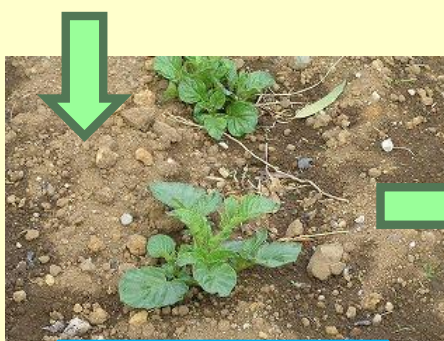

上中ファーム

平成22年4月8日～

上中ファームに植えたジャガイモが、4月8日入学式・始業式の日には芽を出しました。不定期ですが、上中ファームの様子をお知らせします。

後援会長のご好意で、ファームの横のスペースの根を掘り起こしていただきました。ありがとうございました。

平成22年4月8日 発芽

平成22年4月16日

埼玉県環境部の皆さん(視察)

平成22年4月22日