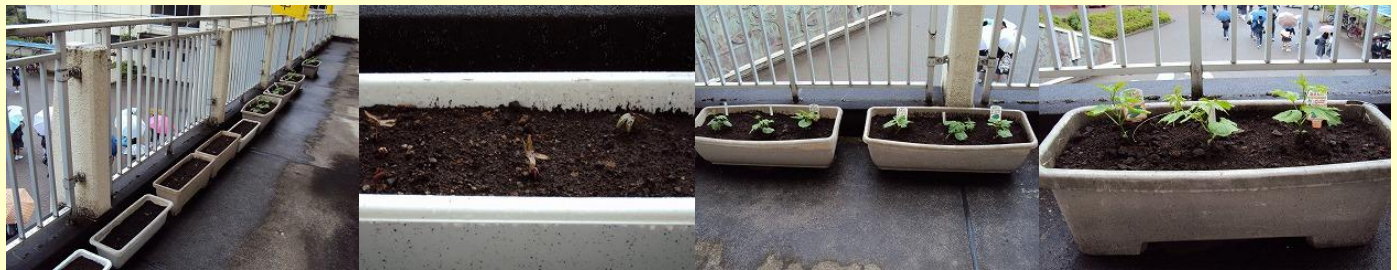

上中 絆

平成23年5月23日～

上中でも、グリーンカーテン始めました。

ゴーヤもアサガオもどんどん成長しています。

ずいぶんカーテンらしくなってきました。